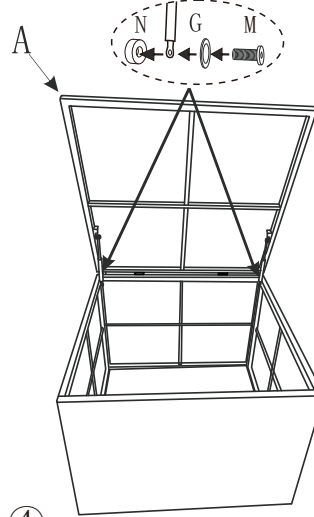

Box na polstry 90x90 cm BORNEO (šedá)

B00130_G

A		1
B		1
C		1
D		2
E		1
F	 M6×40	12
G		16
H		1
I		1
J		2
K		1
M	 M6×25	2
N		2
O	 M6×55	2

①

②

③

④

⑤